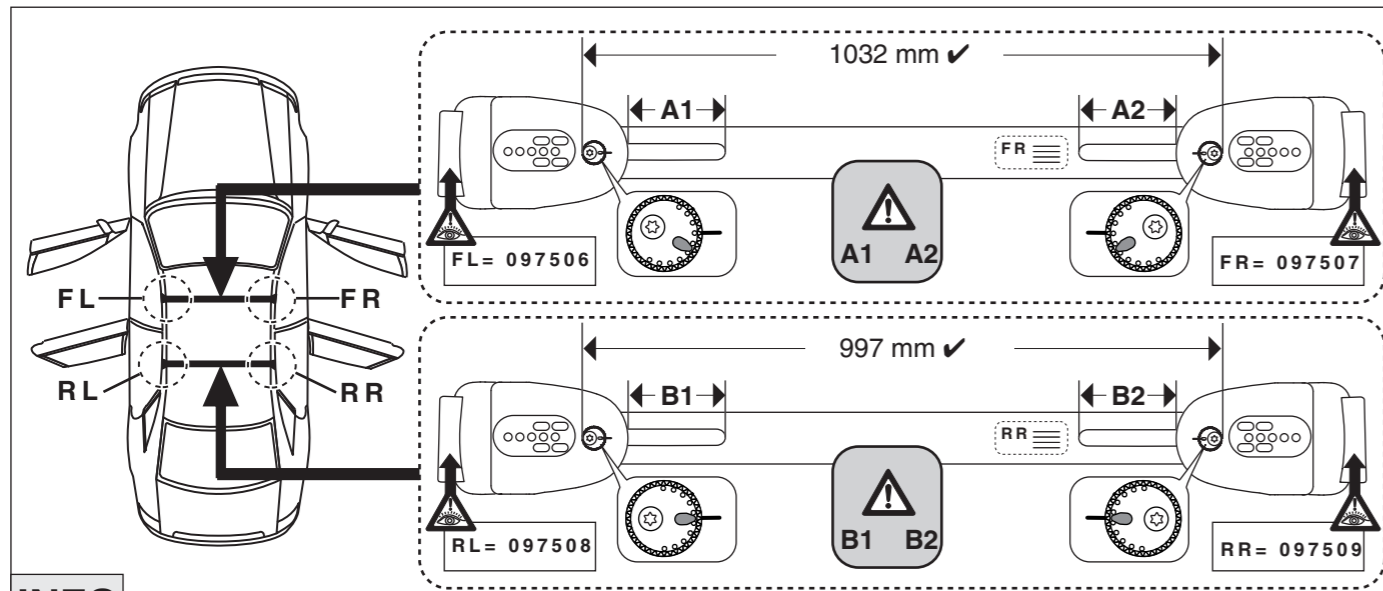

Atera SIGNO

Skoda Octavia Limousine 02/2013 – 07/2020
Skoda Octavia Limousine RS 03/2017 – 07/2020

Atera SIGNO

Skoda Octavia Limousine 02/2013 – 07/2020
Skoda Octavia Limousine RS 03/2017 – 07/2020