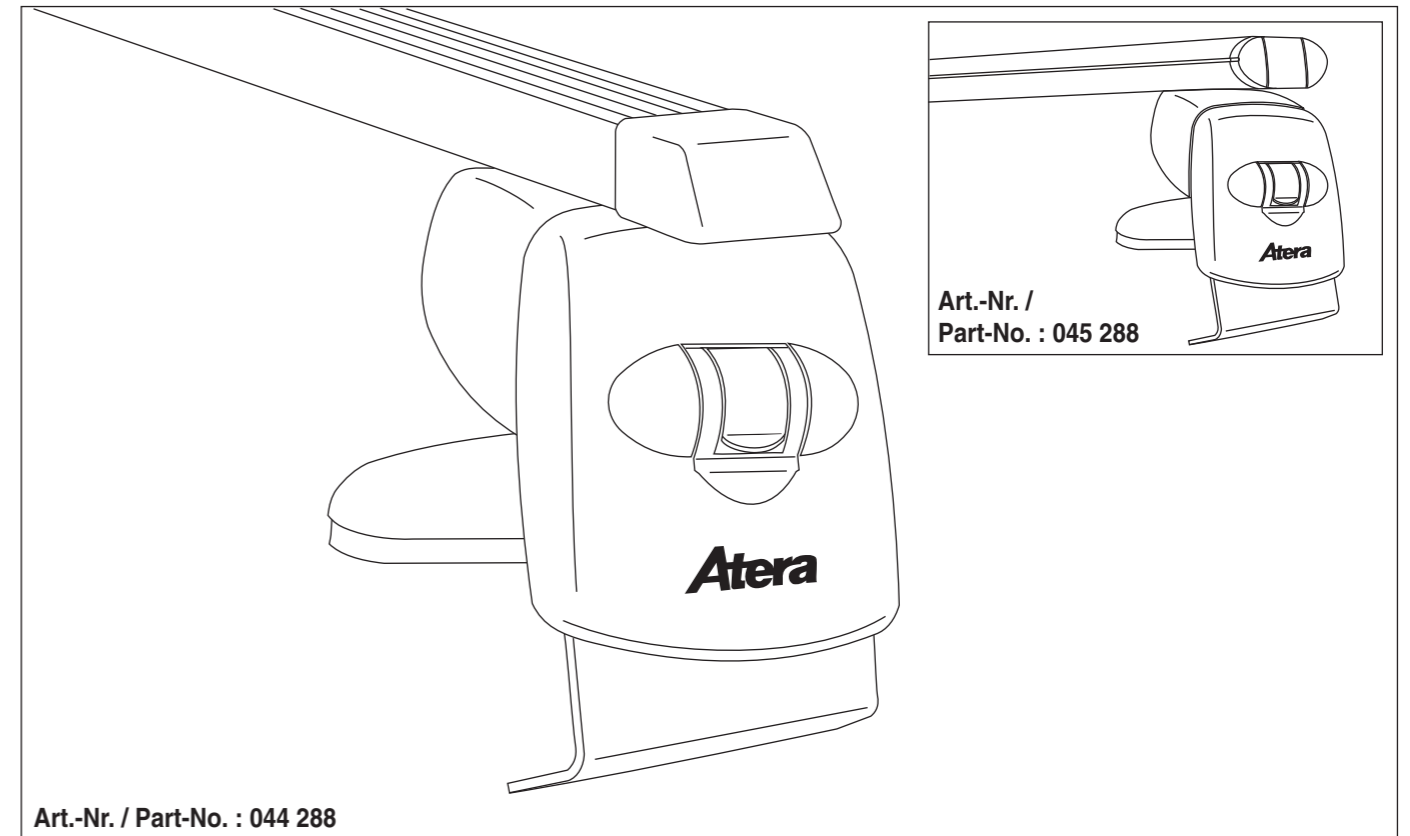

# Atera SIGNO

Skoda  
 Octavia Limousine 02/2013 – 07/2020  
 Octavia Limousine RS 03/2017 – 07/2020  
 Art.-Nr. / Part-No. : 044 288  
 Art.-Nr. / Part-No. : 045 288

nur bei / only for Part-No.: 045 288