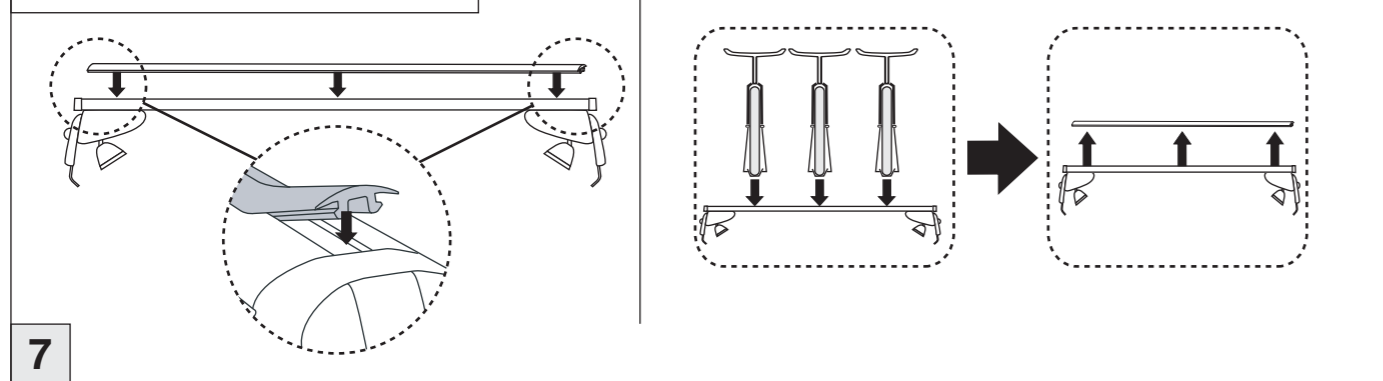

044 288 (Stahl) (Steel)		5,5 kg		
045 288 (Aluminium)		5,0 kg		

**Atera**  
 GERMAN ENGINEERING

Atera GmbH  
 Im Herrach 1  
 D-88299 Leutkirch  
 Internet: www.atera.de

© ATERA GmbH  
 Ref.-Nr.: 044 288\_096454428800\_992570050200  
 Ref.-Nr.: 045 288\_096454528800\_992570050200  
 Stand/State: 09/11/2020 – R00 V05