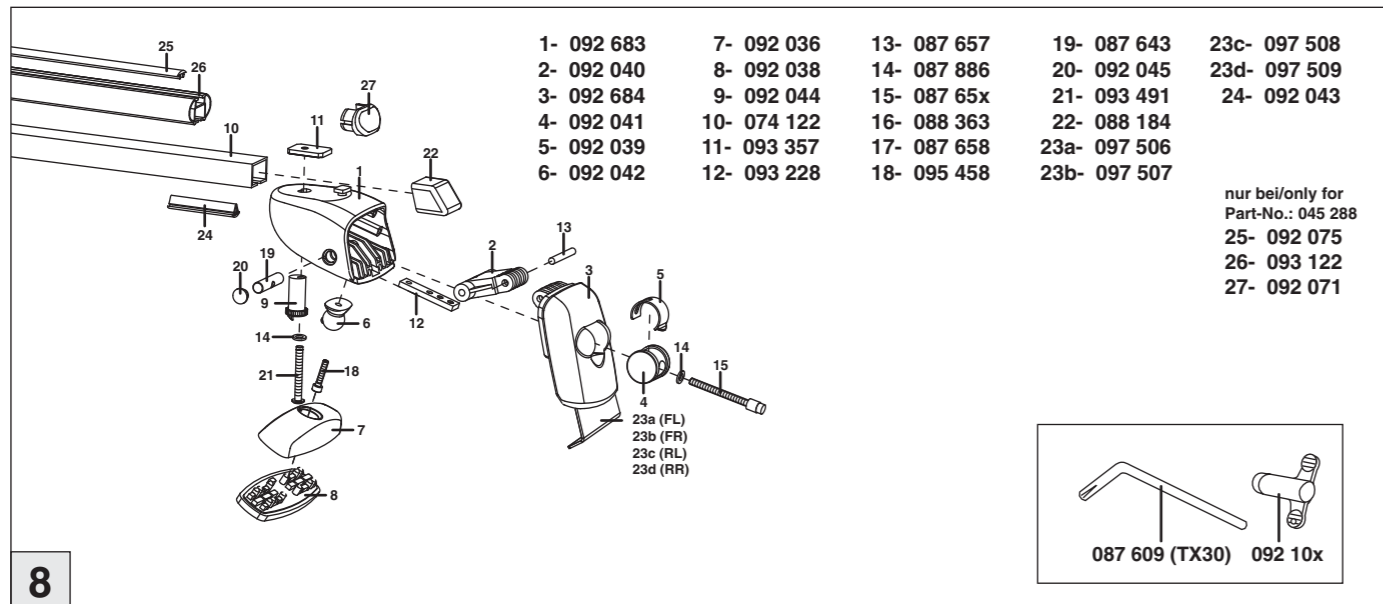

# Atera SIGNO

Skoda  
 Octavia Limousine 02/2013 – 07/2020  
 Octavia Limousine RS 03/2017 – 07/2020  
 Art.-Nr. / Part-No. : 044 288  
 Art.-Nr. / Part-No. : 045 288

nur bei / only for Part-No.: 045 288

044 288 (Stahl) (Steel)		5,5 kg		
045 288 (Aluminium)		5,0 kg		

**Atera**  
 GERMAN ENGINEERING

Atera GmbH  
 Im Herrach 1  
 D-88299 Leutkirch  
 Internet: www.atera.de

© ATERA GmbH  
 Ref.-Nr.: 044 288\_096454428800\_992570050200  
 Ref.-Nr.: 045 288\_096454528800\_992570050200  
 Stand/State: 09/11/2020 – R00 V05