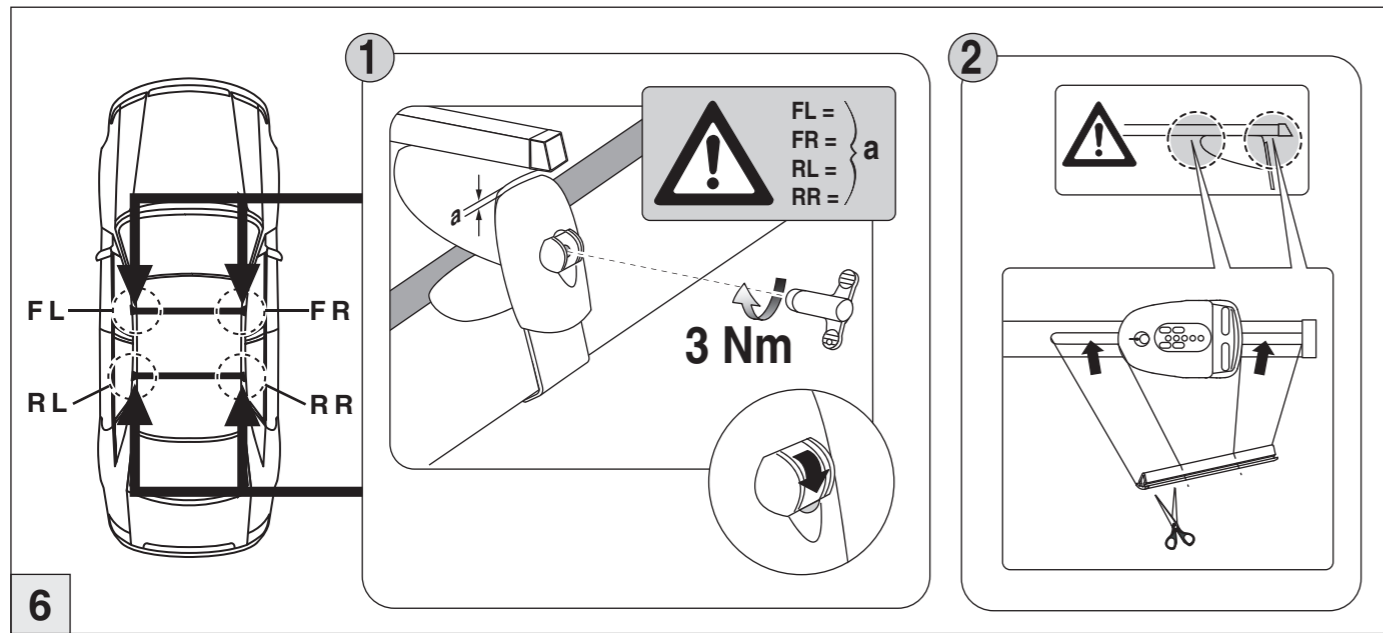

Atera SIGNO

Skoda Octavia Limousine 02/2013 – 07/2020
Skoda Octavia Limousine RS 03/2017 – 07/2020

Atera SIGNO

Skoda
Octavia Limousine 02/2013 – 07/2020
Octavia Limousine RS 03/2017 – 07/2020
Art.-Nr. / Part-No. : 044 288
Art.-Nr. / Part-No. : 045 288